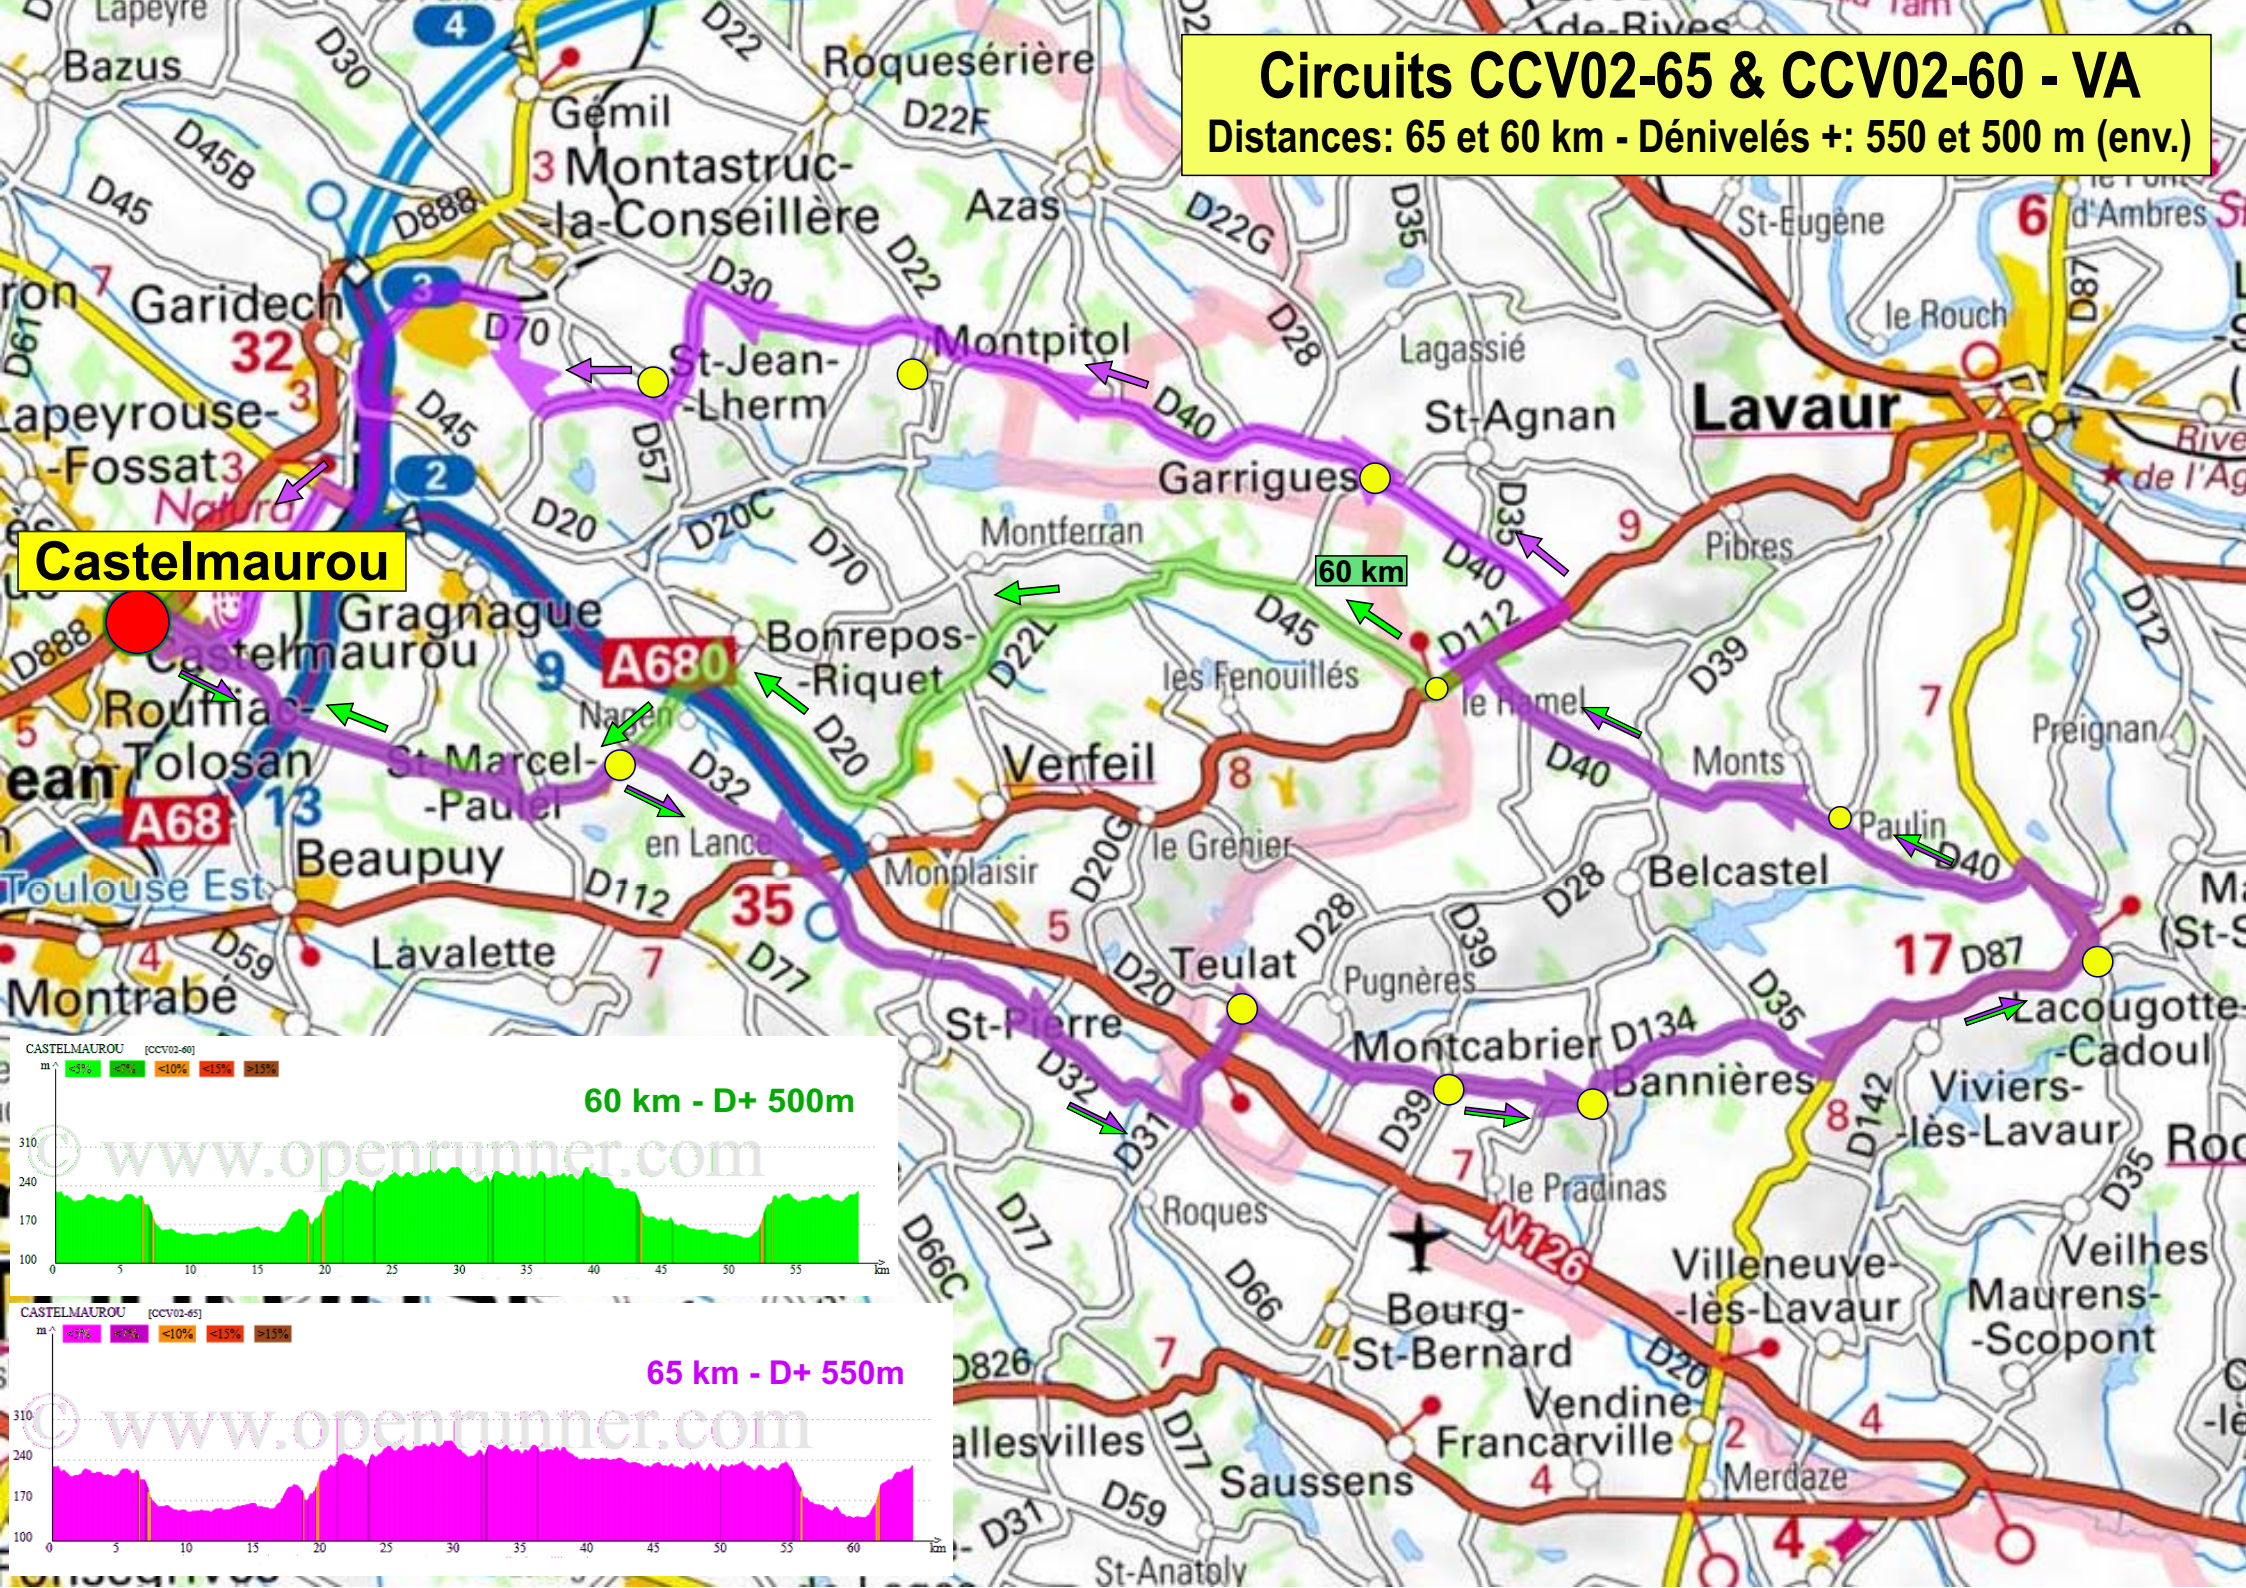

# Circuits CCV02-65 & CCV02-60 - VA

Distances: 65 et 60 km - Dénivelés +: 550 et 500 m (env.)

**Castelmaurou**